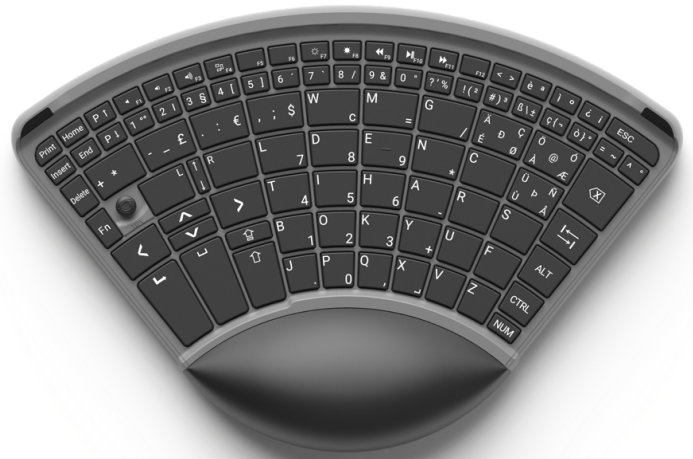

Back

Arbeitstemperatur

0 °C bis 40 °C

Anschluss

USB-C

Systemvoraussetzungen

USB Anschluss

Abmessungen Produkt

ca. 270 x 170 x 17 mm

© TiPY GmbH • Annenhofstrasse 68 • 3032 Eichgraben • Austria • www.tipykeyboard.com • 2020-09

Irrtum, technische Änderungen und Liefermöglichkeiten vorbehalten. Technische Angaben beziehen sich nur auf die Spezifikation der Produkte. Eigenschaften werden damit nicht zugesichert.