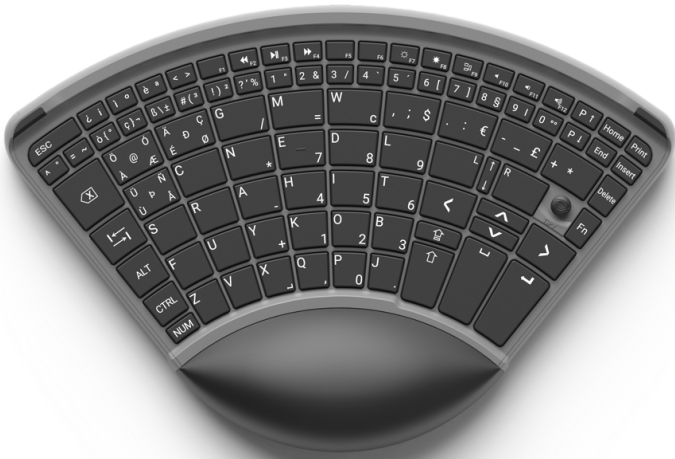

TiPY™

Front